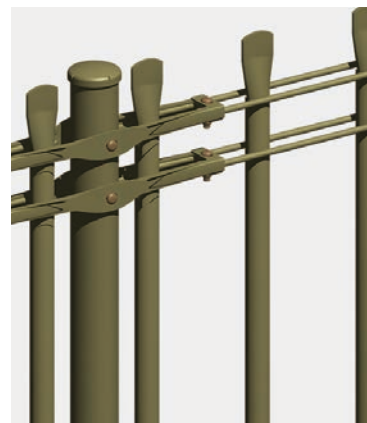

WIRE NET & FENCE

朝日スチール工業株式会社

<https://www.asahi-fence.co.jp>

反射光を和らげ、写り込みも低減

目かくしフェンス

目かくしフェンスLV

ピケットフェンス

塗装表面の細かな凹凸が光を乱反射させることにより、写り込みや眩しさを低減します。

※表示の色は印刷のため、実際の色とは若干異なります。

サテン模様

■ 対応フェンス

目かくしフェンス	XW型、AM型、門扉(XAブラインド、PHブラインド、PNブラインド、XNブラインド)
目かくしフェンスLV	ルーバータイプ、門扉
ピケットフェンス	PW-A型・R型・F型・M型・V型・SS型、PS-FC型・KC型・FB型・KB型、門扉

※目かくしフェンスEタイプ(エバニューパネル)は製作できません。

※本製品は受注生産品です。

※サテンオーリーブ用のボルト・ナットはマイルドブラウンになります。

※フェンス支柱規格・寸法、埋込、基礎寸法、門扉構造については弊社カタログをご確認ください。

! 注意

- 本塗装色は目かくしフェンスとピケットフェンスのみ対応可能です。その他の品種に関しては弊社までご相談ください。
- 弊社の一般タイプのフェンス製品は、強度について配慮の上設計・製造しておりますが、原則として平地での囲障としての使用を目的とした製品です。この目的以外でのご使用は思わぬ事故につながる可能性があります。
- 屋上、高台、その他強風地域で使用しないでください。(必要に応じた強度検討を致しますので、弊社までご相談ください。)
- 本製品は不燃材料ではありません。不燃材料の使用が必要な場所では使用しないでください。
- 積雪地帯での使用の場合は、積雪の状況に応じた強度検討を致しますので、弊社までご相談ください。
- 使用環境により品質劣化が進みやすくなりますのでご注意ください。設置場所環境(公害・塩害・水害等)を調査の上、仕様を決定してください。
- 腐食性ガス・海水・砂塵にさらされるような環境では、短期間のうちに使用に耐えない状態になることがあります。
- フェンス柱地際部の処理はモルタル充てんを十分にし、基礎天端に水切り勾配を必ず付けてください。また基礎天端が土中に埋まる場合にはコンクリートで保護し水切り勾配を付けるか、弊社指定の垂鉛テープを巻いて土との接触がないようにしてください。地際部に水が溜まったり、柱が土と直接接触した状態では、めっきや塗装が早期に侵されます。(基礎天端が土中に埋まる場合には強度検討を致しますので、弊社までご相談ください。)
- 弊社製品に関するご不明点の確認、ご相談に関しましては、各地区の弊社営業担当者が対応させていただきます。何なりとお問い合わせください。